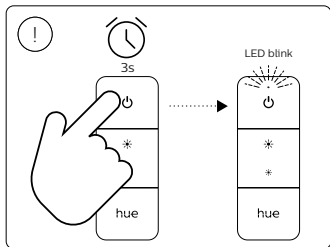

PHILIPS

hue personal
wireless
lighting

Wellner

HUE serial number

User manual
Benutzerhandbuch
Notice d'emploi
Manual de usuario
Manual do usuário
Manuale d'uso

Incl.

1 x CR2032 +

Excl.