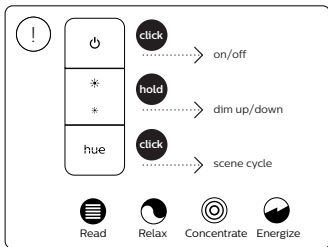

PHILIPS

hue personal
wireless
lighting

Wellner

HUE serial number

User manual
Benutzerhandbuch
Notice d'emploi
Manual de usuario
Manual do usuário
Manuale d'uso

Incl.

1 x CR2032 +

Excl.